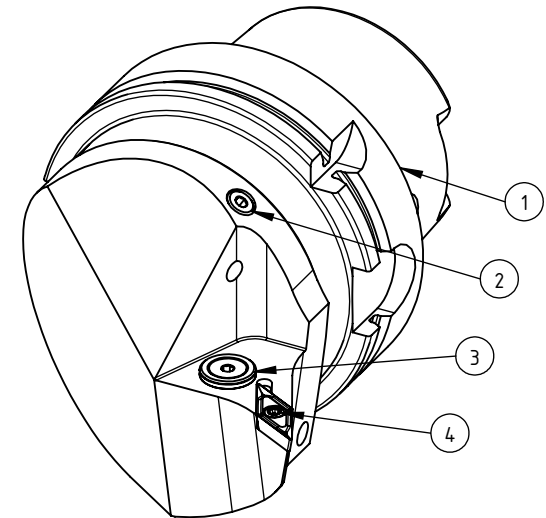

High Pressure (HP).
Kühlöse separat erhältlich.
Coolant nozzles separately available.
Part Nr.: CHP-PCX.000.022

SWISSETOOLS

Klemmhalter rechts HP 35° / 117.5°
HA0.KVB.RPA.100-HP

DIN 69893 HSK T 100 / VC..16 04..

Gewicht: 4018g

Datum: 07.04.2022

4	1	Torx-Schraube M4x9 (T15)	WCB-ER2.001.009
3	1	Verschlussstopfen	CHP-ER1.015.006
2	1	Verschlusschraube	CHP-ER1.008.014
1	1	Klemmhalter rechts HP	HA0-KVB.RPA.100-HP
POS.	Menge	Bezeichnung	Zeichnungsnummer