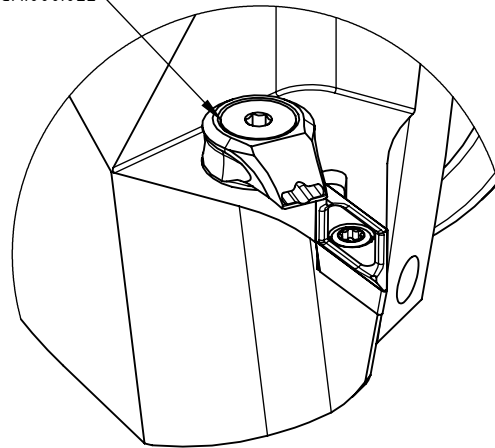

High Pressure (HP).
Kühlöse separat erhältlich.
Coolant nozzles separately available.
Part Nr.: CHP-PCX.000.022

SWISSETOOLS

Klemmhalter rechts HP 35° / 117.5°
HA0.KVB.RPA.100-HP

DIN 69893 HSK T 100 / VC..16 04..

Gewicht: 4018g

Datum: 07.04.2022

4	1	Torx-Schraube M4x9 (T15)	WCB-ER2.001.009
3	1	Verschlussstopfen	CHP-ER1.015.006
2	1	Verschlusschraube	CHP-ER1.008.014
1	1	Klemmhalter rechts HP	HA0-KVB.RPA.100-HP
POS.	Menge	Bezeichnung	Zeichnungsnummer