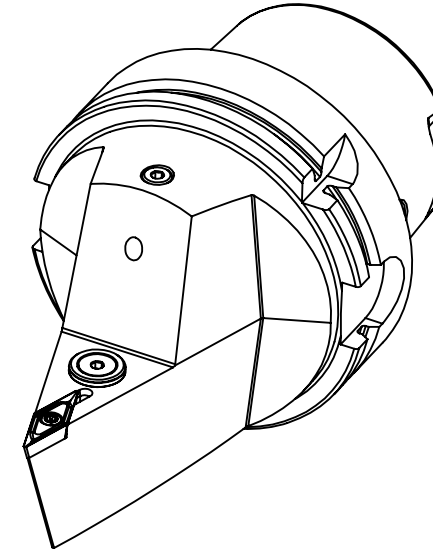

High Pressure (HP).  
 Kühldüse seperat erhältlich.  
 Coolant nozzles separately available.  
 Part Nr.: CHP-PCX.000.022

## SWISSETOOLS

Klemmhalter neutral HP 35°  
 HA0.KVB.NVA.125-HP

HSK T  $\varnothing$ 100 / für VC ..16 04.. WP  
 Gewicht: 3412g

Datum: 13.07.2020

5	1	Torx-Schraube M4x9 (T15)	WCB-ER2.001.009
4	1	Spannstift $\varnothing$ 2 x 8	ISO 8752/ DIN 1481
3	1	Verschlussschraube	CHP-ER1.008.014
2	1	Verschlussstopfen	CHP-ER1.015.006
1	1	Klemmhalter neutral HP	HA0-KVB.NVA.125-HP
POS.	Menge	Bezeichnung	Zeichnungsnummer