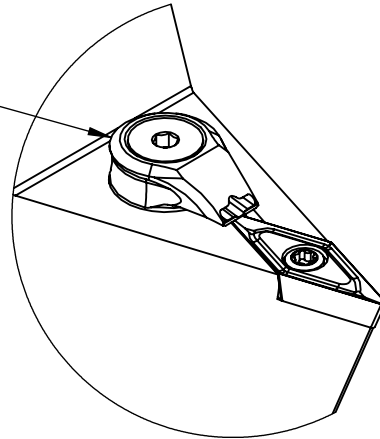

High Pressure (HP).  
 Kühldüse seperat erhältlich.  
 Coolant nozzles separately available.  
 Part Nr.: CHP-PCX.000.022

## SWISSETOOLS

Klemmhalter neutral HP 35°  
 HA0.KVB.NVA.125-HP

HSK T  $\varnothing$ 100 / für VC ..16 04.. WP  
 Gewicht: 3412g

Datum: 13.07.2020

5	1	Torx-Schraube M4x9 (T15)	WCB-ER2.001.009
4	1	Spannstift $\varnothing$ 2 x 8	ISO 8752/ DIN 1481
3	1	Verschlussschraube	CHP-ER1.008.014
2	1	Verschlussstopfen	CHP-ER1.015.006
1	1	Klemmhalter neutral HP	HA0-KVB.NVA.125-HP
POS.	Menge	Bezeichnung	Zeichnungsnummer