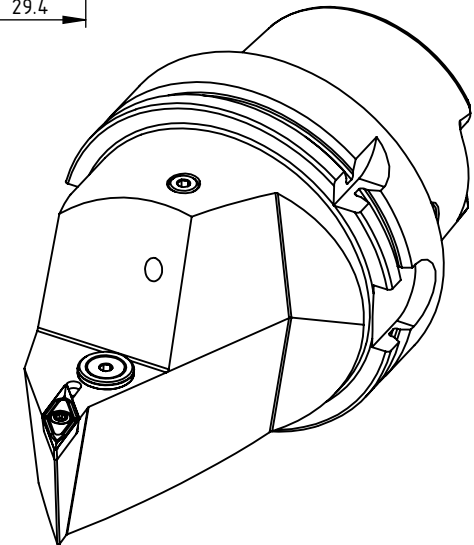

High Pressure (HP).  
 Kühldüse separat erhältlich.  
 Coolant nozzles separately available.  
 Part Nr.: CHP-PCX.000.022

## SWISSETOOLS

Klemmhalter neutral HP 35° / 50°  
 HA0.KVB.NMA.125-HP

HSK T  $\varnothing$ 100 / für VC ..16 04.. WP  
 Gewicht: 3760g

Datum: 17.11.2021

|      |       |                                |                    |
|------|-------|--------------------------------|--------------------|
| 5    | 1     | Torx-Schraube M4x9 (T15)       | WCB-ER2.001.009    |
| 4    | 1     | Spannstift $\varnothing$ 2 x 8 | ISO 8752/ DIN 1481 |
| 3    | 1     | Verschlusschraube              | CHP-ER1.008.014    |
| 2    | 1     | Verschlussstopfen              | CHP-ER1.015.006    |
| 1    | 1     | Klemmhalter neutral HP         | HA0-KVB.NMA.125-HP |
| POS. | Menge | Bezeichnung                    | Zeichnungsnummer   |