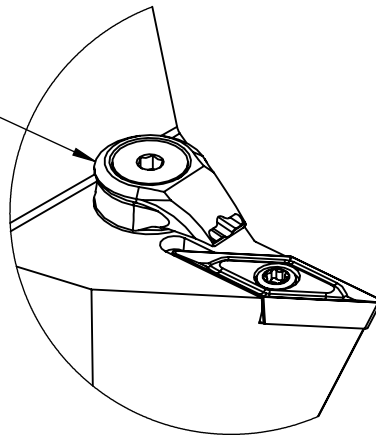

High Pressure (HP).  
 Kühldüse separat erhältlich.  
 Coolant nozzles separately available.  
 Part Nr.: CHP-PCX.000.022

## SWISSETOOLS

Klemmhalter neutral HP 35° / 50°  
 HA0.KVB.NMA.125-HP

HSK T  $\varnothing$ 100 / für VC ..16 04.. WP  
 Gewicht: 3760g

Datum: 17.11.2021

|      |       |                                |                    |
|------|-------|--------------------------------|--------------------|
| 5    | 1     | Torx-Schraube M4x9 (T15)       | WCB-ER2.001.009    |
| 4    | 1     | Spannstift $\varnothing$ 2 x 8 | ISO 8752/ DIN 1481 |
| 3    | 1     | Verschlusschraube              | CHP-ER1.008.014    |
| 2    | 1     | Verschlussstopfen              | CHP-ER1.015.006    |
| 1    | 1     | Klemmhalter neutral HP         | HA0-KVB.NMA.125-HP |
| POS. | Menge | Bezeichnung                    | Zeichnungsnummer   |