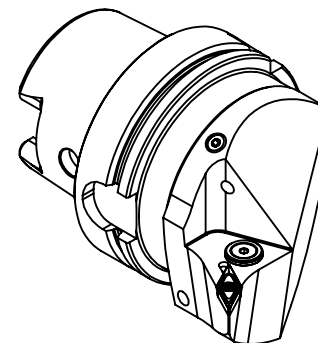

High Pressure (HP).
 Kühldüse seperat erhältlich.
 Coolant nozzles separately available.
 Part Nr.: CHP-PCX.000.022

SWISSETOOLS

Klemmhalter links HP 117.5°
 HA0.KVB.LPA.100-HP

DIN 69893 HSK T 100 / VC..16 04..

Gewicht: 4018g

Datum: 10.02.2020

6	1	Torx-Schraube M4x9 (T15)	WCB-ER2.001.009
5	1	Spannstift Ø2 x 8	ISO 8752/ DIN 1481
4	1	Verschlussstopfen	CHP-ER1.015.006
3	1	Verschlusschraube	CHP-ER1.008.014
2	1	Verschlussstopfen	MB_600_060
1	1	Klemmhalter links HP	HA0-KVB.LPA.100-HP
POS.	Menge	Bezeichnung	Zeichnungsnummer