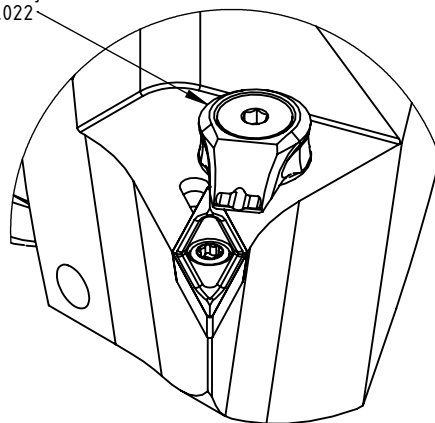

High Pressure (HP).
 Kühldüse seperat erhältlich.
 Coolant nozzles separately available.
 Part Nr.: CHP-PCX.000.022

SWISSETOOLS

Klemmhalter links HP 117.5°
 HA0.KVB.LPA.100-HP

DIN 69893 HSK T 100 / VC..16 04..

Gewicht: 4018g

Datum: 10.02.2020

6	1	Torx-Schraube M4x9 (T15)	WCB-ER2.001.009
5	1	Spannstift Ø2 x 8	ISO 8752/ DIN 1481
4	1	Verschlussstopfen	CHP-ER1.015.006
3	1	Verschlusschraube	CHP-ER1.008.014
2	1	Verschlussstopfen	MB_600_060
1	1	Klemmhalter links HP	HA0-KVB.LPA.100-HP
POS.	Menge	Bezeichnung	Zeichnungsnummer