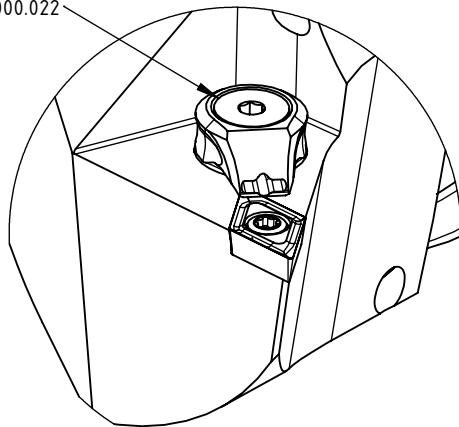

High Pressure (HP).
 Kühldüse separat erhältlich.
 Coolant nozzles separately available.
 Part Nr.: CHP-PCX.000.022

SWISSETOOLS

Klemmhalter rechts HP 55° / 93°
 HA0.KDB.RUA.100-HP

DIN 69893 HSK T 100 / DC..11 T3..

Gewicht: 4258g

Datum: 27.01.2023

5	1	Spannstift Ø2 x 8	ISO 8752/ DIN 1481
4	1	Torx-Schraube M4x9 (T15)	WCB-ER2.001.009
3	1	Verschlussstopfen	CHP-ER1.015.006
2	1	Verschlusschraube	CHP-ER1.008.014
1	1	Klemmhalter rechts HP	HA0-KDB.RUA.100-HP
POS.	Menge	Bezeichnung	Zeichnungsnummer