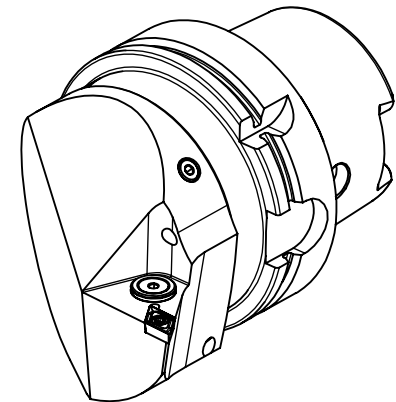

High Pressure (HP).
 Kühldüse separat erhältlich.
 Coolant nozzles separately available.
 Part Nr.: CHP-PCX.000.022

SWISSETOOLS

Klemmhalter rechts HP 55° / 93°
 HA0.KDB.RUA.100-HP

DIN 69893 HSK T 100 / DC..11 T3..

Gewicht: 4258g

Datum: 27.01.2023

5	1	Spannstift Ø2 x 8	ISO 8752/ DIN 1481
4	1	Torx-Schraube M4x9 (T15)	WCB-ER2.001.009
3	1	Verschlussstopfen	CHP-ER1.015.006
2	1	Verschlusschraube	CHP-ER1.008.014
1	1	Klemmhalter rechts HP	HA0-KDB.RUA.100-HP
POS.	Menge	Bezeichnung	Zeichnungsnummer