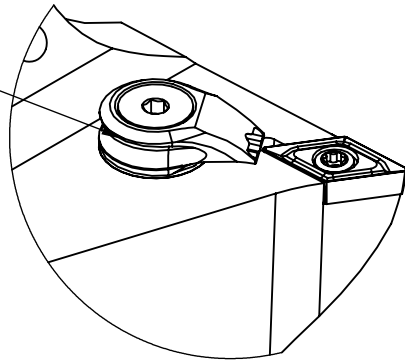

High Pressure (HP).
Kühlüse separat erhältlich.
Coolant nozzles separately available.
Part Nr.: CHP-PCX.000.022

SWISSETOOLS

Klemmhalter rechts HP 93°

HA0.KDB.RJA.100-HP

DIN 69893 HSK T 100 / DC..11 T3..

Gewicht: 3864g

Datum: 06.08.2024

6	1	Gewindestift	ISO 4026 - M8 x 10
5	1	Torx-Schraube M4x9 (T15)	WCB-ER2.001.009
5	1	Spannstift Ø2 x 8	ISO 8752/ DIN 1481
4	1	Verschlussstopfen	CHP-ER1.015.006
3	1	Verschlusschraube	CHP-ER1.008.014
1	1	Klemmhalter rechts	HA0-KDB.RJA.100-HP
POS.	Menge	Bezeichnung	Zeichnungsnummer