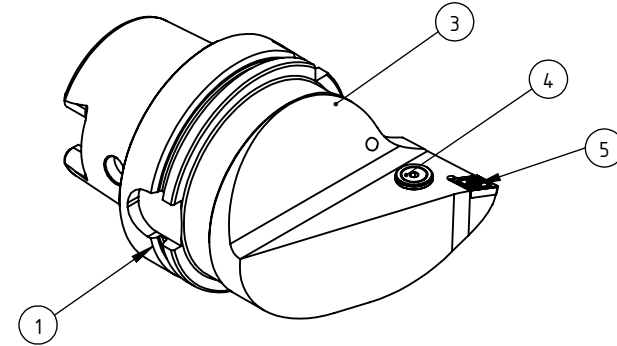

High Pressure (HP).
Kühlüse separat erhältlich.
Coolant nozzles separately available.
Part Nr.: CHP-PCX.000.022

SWISSETOOLS

Klemmhalter rechts HP 93°

HA0.KDB.RJA.100-HP

DIN 69893 HSK T 100 / DC..11 T3..

Gewicht: 3864g

Datum: 06.08.2024

6	1	Gewindestift	ISO 4026 - M8 x 10
5	1	Torx-Schraube M4x9 (T15)	WCB-ER2.001.009
5	1	Spannstift Ø2 x 8	ISO 8752/ DIN 1481
4	1	Verschlussstopfen	CHP-ER1.015.006
3	1	Verschlusschraube	CHP-ER1.008.014
1	1	Klemmhalter rechts	HA0-KDB.RJA.100-HP
POS.	Menge	Bezeichnung	Zeichnungsnummer