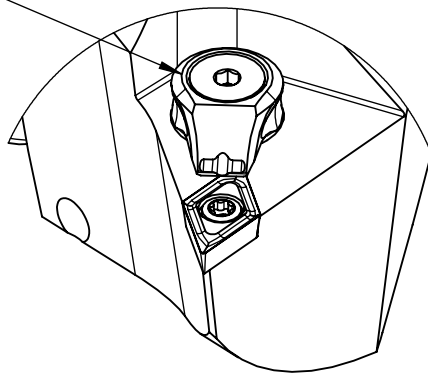

High Pressure (HP).
Kühlöse seperat erhältlich.
Coolant nozzles separately available.
Part Nr.: CHP-PCX.000.022

SWISSETOOLS

Klemhalter links HP 55° / 93°

HA0.KDB.LUA.100-HP

DIN 69893 HSK T 100 / DC..11 T3..

Gewicht: 4258g

Datum: 06.03.2023

5	1	Spannstift \varnothing 2 x 8	ISO 8752/ DIN 1481
4	1	Torx-Schraube M4x9 (T15)	WCB-ER2.001.009
3	1	Verschlussstopfen	CHP-ER1.015.006
2	1	Verschlusschraube	CHP-ER1.008.014
1	1	Klemhalter links HP	HA0-KDB.LUA.100-HP
POS.	Menge	Bezeichnung	Zeichnungsnummer