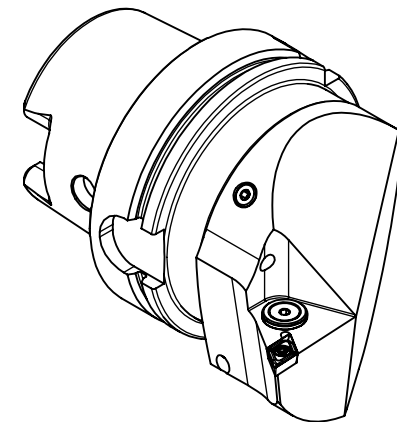

High Pressure (HP).
Kühlöse seperat erhältlich.
Coolant nozzles separately available.
Part Nr.: CHP-PCX.000.022

SWISSETOOLS

Klemhalter links HP 55° / 93°

HA0.KDB.LUA.100-HP

DIN 69893 HSK T 100 / DC..11 T3..

Gewicht: 4258g

Datum: 06.03.2023

5	1	Spannstift \varnothing 2 x 8	ISO 8752/ DIN 1481
4	1	Torx-Schraube M4x9 (T15)	WCB-ER2.001.009
3	1	Verschlussstopfen	CHP-ER1.015.006
2	1	Verschlusschraube	CHP-ER1.008.014
1	1	Klemhalter links HP	HA0-KDB.LUA.100-HP
POS.	Menge	Bezeichnung	Zeichnungsnummer