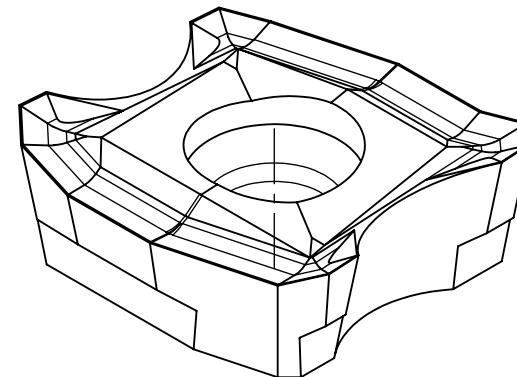

SCHNITT A-A

SWISSETOOLS

Wndeplatte
600.840.009

LCHT 09 04 00 FHE (X-Treme)
Gewicht: g

Datum: 14.08.2013