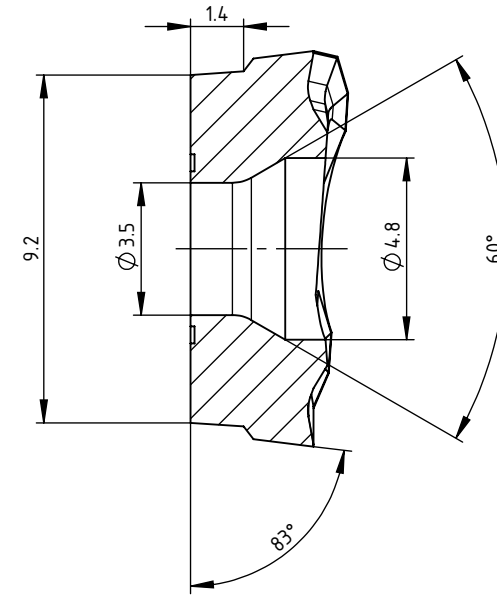

SCHNITT A-A

SWISSETOOLS

Wndeplatte
600.840.009

LCHT 09 04 00 FHE (X-Treme)
Gewicht: g

Datum: 14.08.2013