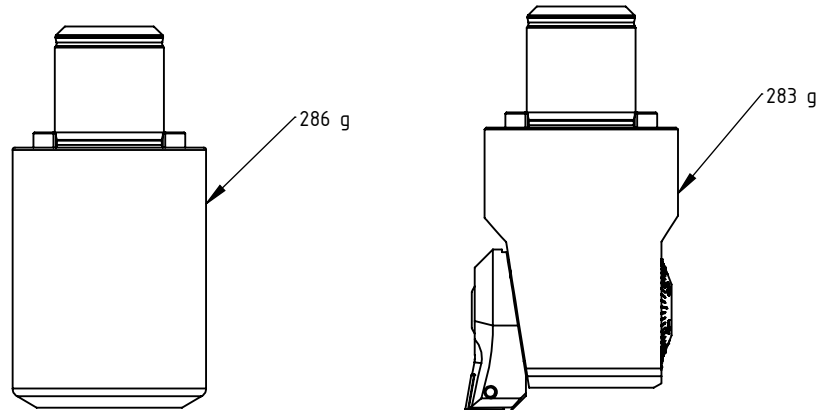

Total 1308 g

**SWISSETOOLS**

Werkzeughalter zum Zapfendrehen  
561.032.032.110

-  
Gewicht: 0g

Datum: 20.05.2021