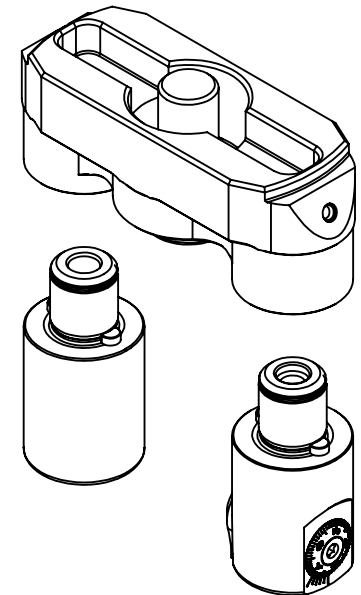

Total 1308 g

**SWISSETOOLS**

Werkzeughalter zum Zapfendrehen  
561.032.032.110

-  
Gewicht: 0g

Datum: 20.05.2021