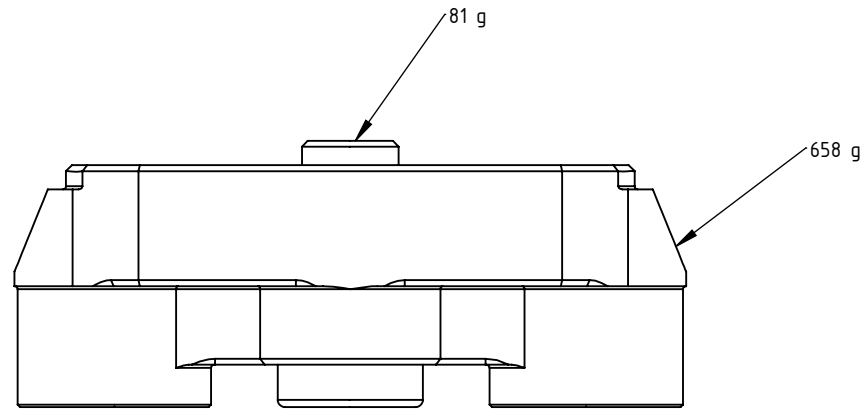

Total 1308 g

**SWISSETOOLS**

Werkzeughalter zum Zapfendrehen  
561.032.032.110

-  
Gewicht: 0g

Datum: 20.05.2021